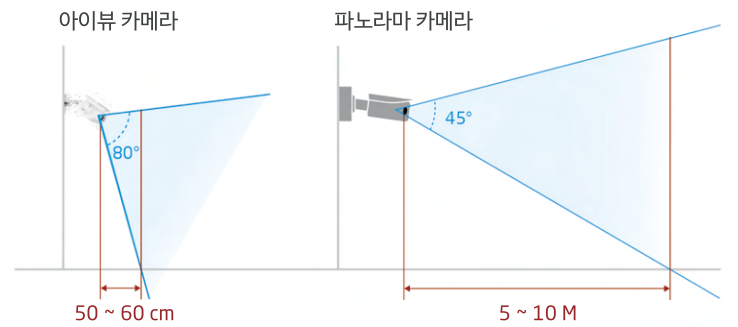

블랙 윈도우 커버로 IR 난반사 최소화

블랙 윈도우 커버를 사용하여 일반 투명 돔 커버를 사용했을 때 보다 야간 영상에서 IR 난반사를 현저하게 줄였습니다.

4K 1센서 180° 아이뷰

1개의 4K 센서에서 출력된 영상을 자동 디와핑해 보여줌으로써 피시아이 영상과 비교했을 때 사람의 시야와 흡사한 왜곡이 최소화된 파노라믹뷰를 지원합니다.

초점 거리 최소 50~60cm 로 실내 설치 적합