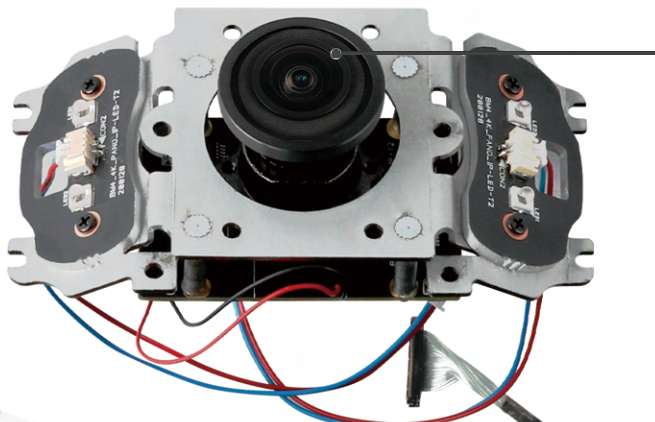

4K 180° Panoramic Eyeview

The images output from the 4K sensor supports panoramic views with minimum distortion similar to human vision compared to Fisheye's de-warping images.

Suitable for Indoors Installation

External Control

You can control / access the Reset / 2ndVideo Output / Micro SD Card from the outside.

4K 1 SENSOR EYEVIEW PANORAMIC BULLET

HD IP IR BULLET CAMERA
8MP / BIDIRECTIONAL AUDIO
DC12V / PoE / IP67 RATED

블랙 윈도우 커버로 IR 난반사 최소화

블랙 윈도우 커버를 사용하여 일반 투명 돔 커버를 사용했을 때 보다 야간 영상에서 IR 난반사를 현저하게 줄였습니다.

4K 1센서 180° 아이뷰

1개의 4K 센서에서 출력된 영상을 자동 디와핑해 보여줌으로써 피시아이 영상과 비교했을 때 사람의 시야와 흡사한 왜곡이 최소화된 파노라믹뷰를 지원합니다.

초점 거리 최소 50~60cm 로 실내 설치 적합

초점 거리가 최소 5 ~ 10 M 인 파노라마 카메라보다 월등히 가까운 50 ~ 60 cm로 좁은 복도나 버스 안에 설치가 가능합니다. 또한 작은 사이즈로 실내에 설치했을 때 인테리어에 지장을 주지 않으며, 마운트에 끼우는 방식으로 설치가 간편합니다.

외부 제어

카메라 외부에서 Reset / 2nd Video Output / Micro SD Card를 쉽게 제어할 수 있습니다.