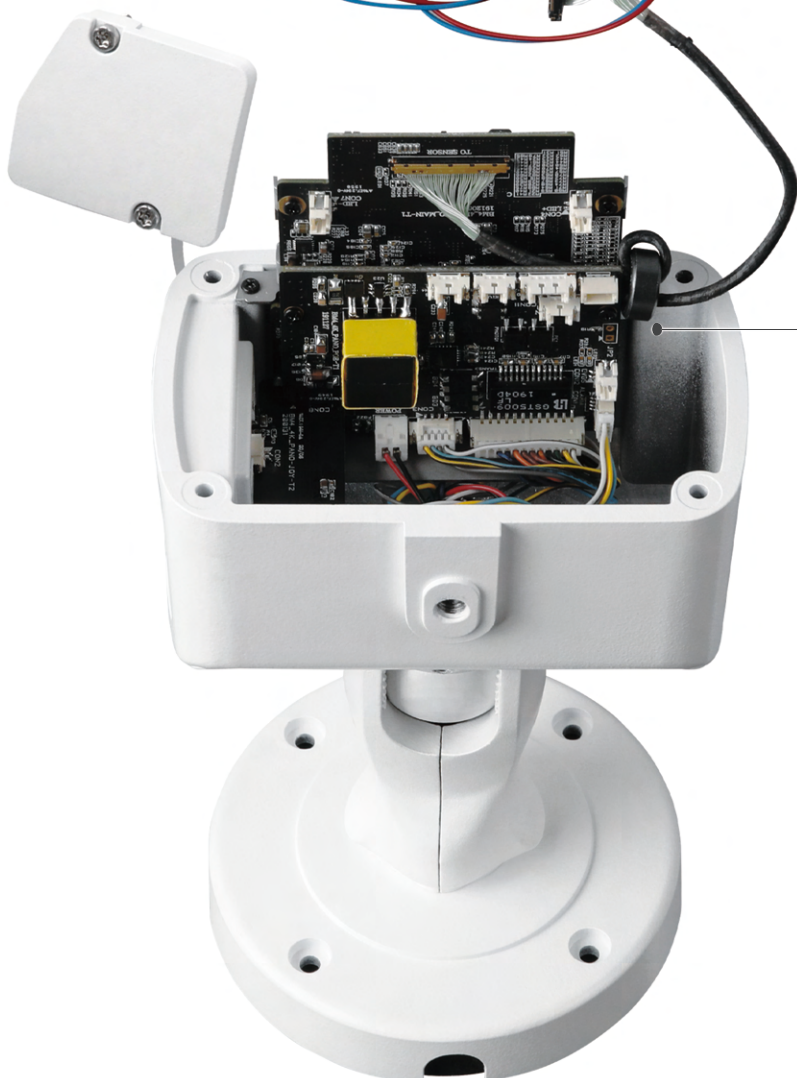

4K 1 SENSOR EYEVIEW PANORAMIC BULLET

HD IP IR BULLET CAMERA
8MP / BIDIRECTIONAL AUDIO
DC12V / PoE / IP67 RATED

Minimize IR Reflection with Black-Window

Using a Black-window cover, IR Reflection is significantly reduced in Night mode images than normal dome cover reflection especially at night compared to the conventional transparent dome cover.

4K 180° Panoramic Eyeview

The images output from the 4K sensor supports panoramic views with minimum distortion similar to human vision compared to Fisheye's de-warping images.

Suitable for Indoors Installation

External Control

You can control / access the Reset / 2ndVideo Output / Micro SD Card from the outside.

4K 1 SENSOR EYEVIEW PANORAMIC BULLET

HD IP IR BULLET CAMERA
8MP / BIDIRECTIONAL AUDIO
DC12V / PoE / IP67 RATED

블랙 윈도우 커버로 IR 난반사 최소화

블랙 윈도우 커버를 사용하여 일반 투명 돔 커버를 사용했을 때 보다 야간 영상에서 IR 난반사를 현저하게 줄였습니다.

4K 1센서 180° 아이뷰

1개의 4K 센서에서 출력된 영상을 자동 디와핑해 보여줌으로써 피시아이 영상과 비교했을 때 사람의 시야와 흡사한 왜곡이 최소화된 파노라믹뷰를 지원합니다.

초점 거리 최소 50~60cm 로 실내 설치 적합