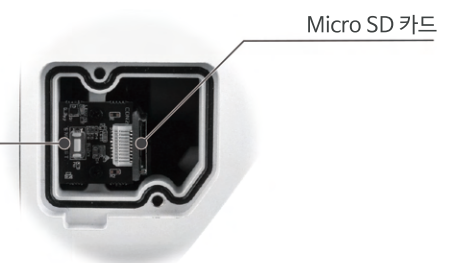

4K 1 SENSOR EYEVIEW PANORAMIC BULLET

HD IP IR BULLET CAMERA
8MP / BIDIRECTIONAL AUDIO
DC12V / PoE / IP67 RATED

Minimize IR Reflection with Black-Window

Using a Black-window cover, IR Reflection is significantly reduced in Night mode images than normal dome cover reflection especially at night compared to the conventional transparent dome cover.

External Control

You can control / access the Reset / 2ndVideo Output / Micro SD Card from the outside.

4K 1 SENSOR EYEVIEW PANORAMIC BULLET

HD IP IR BULLET CAMERA
8MP / BIDIRECTIONAL AUDIO
DC12V / PoE / IP67 RATED

블랙 윈도우 커버로 IR 난반사 최소화

블랙 윈도우 커버를 사용하여 일반 투명 돔 커버를 사용했을 때 보다 야간 영상에서 IR 난반사를 현저하게 줄였습니다.

4K 1센서 180° 아이뷰

1개의 4K 센서에서 출력된 영상을 자동 디와핑해 보여줌으로써 피시아이 영상과 비교했을 때 사람의 시야와 흡사한 왜곡이 최소화된 파노라믹뷰를 지원합니다.

초점 거리 최소 50~60cm 로 실내 설치 적합

초점 거리가 최소 5 ~ 10 M 인 파노라마 카메라보다 월등히 가까운 50 ~ 60 cm로 좁은 복도나 버스 안에 설치가 가능합니다. 또한 작은 사이즈로 실내에 설치했을 때 인테리어에 지장을 주지 않으며, 마운트에 끼우는 방식으로 설치가 간편합니다.

외부 제어

카메라 외부에서 Reset / 2nd Video Output / Micro SD Card를 쉽게 제어할 수 있습니다.