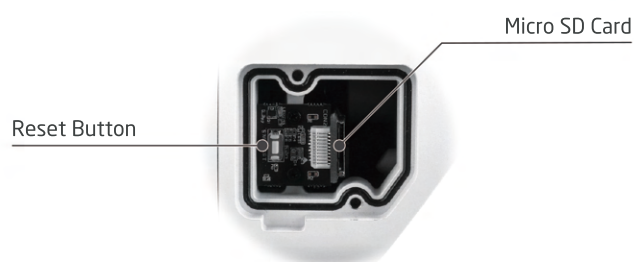

4K 1 SENSOR EYEVIEW PANORAMIC BULLET

HD IP IR BULLET CAMERA
8MP / BIDIRECTIONAL AUDIO
DC12V / PoE / IP67 RATED

Minimize IR Reflection with Black-Window

Using a Black-window cover, IR Reflection is significantly reduced in Night mode images than normal dome cover reflection especially at night compared to the conventional transparent dome cover.

4K 180° Panoramic Eyeview

The images output from the 4K sensor supports panoramic views with minimum distortion similar to human vision compared to Fisheye's de-warping images.

Suitable for Indoors Installation

External Control

You can control / access the Reset / 2ndVideo Output / Micro SD Card from the outside.

4K 1 SENSOR EYEVIEW PANORAMIC BULLET

HD IP IR BULLET CAMERA
8MP / BIDIRECTIONAL AUDIO
DC12V / PoE / IP67 RATED

블랙 윈도우 커버로 IR 난반사 최소화

블랙 윈도우 커버를 사용하여 일반 투명 돔 커버를 사용했을 때 보다 야간 영상에서 IR 난반사를 현저하게 줄였습니다.

4K 1센서 180° 아이뷰

1개의 4K 센서에서 출력된 영상을 자동 디와핑해 보여줌으로써 피시아이 영상과 비교했을 때 사람의 시야와 흡사한 왜곡이 최소화된 파노라믹뷰를 지원합니다.

초점 거리 최소 50~60cm 로 실내 설치 적합