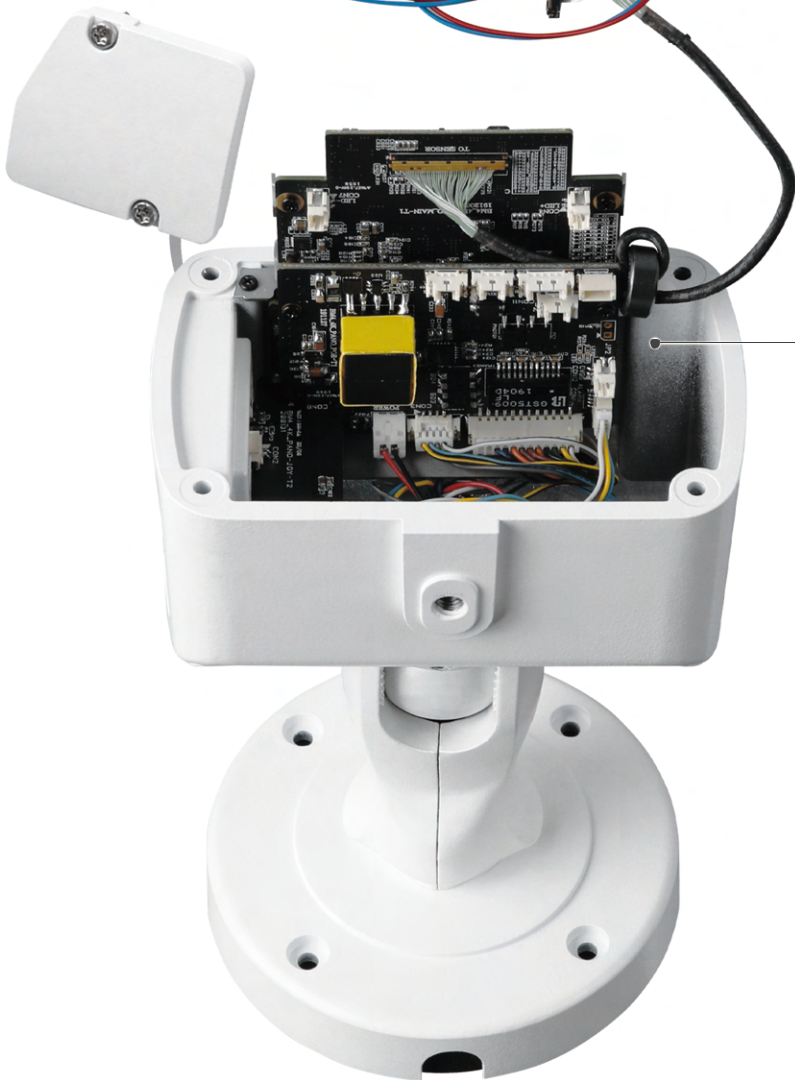

4K 1 SENSOR EYEVIEW PANORAMIC BULLET

HD IP IR BULLET CAMERA
8MP / BIDIRECTIONAL AUDIO
DC12V / PoE / IP67 RATED

Minimize IR Reflection with Black-Window

Using a Black-window cover, IR Reflection is significantly reduced in Night mode images than normal dome cover reflection especially at night compared to the conventional transparent dome cover.

External Control

You can control / access the Reset / 2ndVideo Output / Micro SD Card from the outside.

4K 1 SENSOR EYEVIEW PANORAMIC BULLET

HD IP IR BULLET CAMERA
8MP / BIDIRECTIONAL AUDIO
DC12V / PoE / IP67 RATED

블랙 윈도우 커버로 IR 난반사 최소화

블랙 윈도우 커버를 사용하여 일반 투명 돔 커버를 사용했을 때 보다 야간 영상에서 IR 난반사를 현저하게 줄였습니다.

4K 1센서 180° 아이뷰

1개의 4K 센서에서 출력된 영상을 자동 디와핑해 보여줌으로써 피시아이 영상과 비교했을 때 사람의 시야와 흡사한 왜곡이 최소화된 파노라믹뷰를 지원합니다.

초점 거리 최소 50~60cm 로 실내 설치 적합

초점 거리가 최소 5 ~ 10 M 인 파노라마 카메라보다 월등히 가까운 50 ~ 60 cm로 좁은 복도나 버스 안에 설치가 가능합니다. 또한 작은 사이즈로 실내에 설치했을 때 인테리어에 지장을 주지 않으며, 마운트에 끼우는 방식으로 설치가 간편합니다.

외부 제어

카메라 외부에서 Reset / 2nd Video Output / Micro SD Card를 쉽게 제어할 수 있습니다.