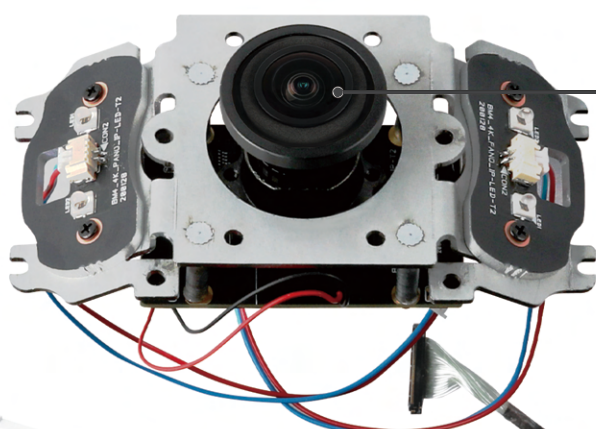

4K 1 SENSOR EYEVIEW PANORAMIC BULLET

HD IP IR BULLET CAMERA
8MP / BIDIRECTIONAL AUDIO
DC12V / PoE / IP67 RATED

Minimize IR Reflection with Black-Window

Using a Black-window cover, IR Reflection is significantly reduced in Night mode images than normal dome cover reflection especially at night compared to the conventional transparent dome cover.

4K 180° Panoramic Eyeview

The images output from the 4K sensor supports panoramic views with minimum distortion similar to human vision compared to Fisheye's de-warping images.

Suitable for Indoors Installation

External Control

You can control / access the Reset / 2ndVideo Output / Micro SD Card from the outside.

4K 1 SENSOR EYEVIEW PANORAMIC BULLET

HD IP IR BULLET CAMERA
8MP / BIDIRECTIONAL AUDIO
DC12V / PoE / IP67 RATED

블랙 윈도우 커버로 IR 난반사 최소화

블랙 윈도우 커버를 사용하여 일반 투명 돔 커버를 사용했을 때 보다 야간 영상에서 IR 난반사를 현저하게 줄였습니다.

4K 1센서 180° 아이뷰

1개의 4K 센서에서 출력된 영상을 자동 디와핑해 보여줌으로써 피시아이 영상과 비교했을 때 사람의 시야와 흡사한 왜곡이 최소화된 파노라믹뷰를 지원합니다.

초점 거리 최소 50~60cm 로 실내 설치 적합