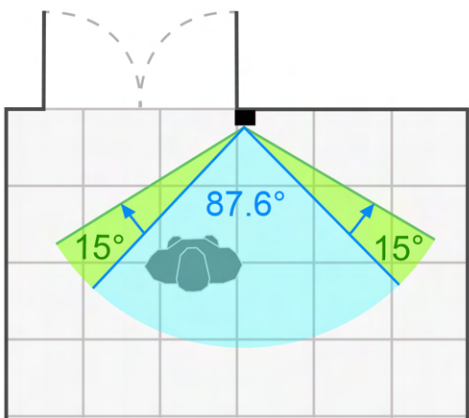

## The adjustable 5MP pinhole lens as $\pm 15^\circ$ each

Through the adjustable 5MP pinhole lens as left and right  $\pm 15^\circ$  each it could provide not only the vivid video also optimal viewing angles even when installed in large sized doors.

## 신속한 키 확인 \_ NST10

4, 5, 6피트 높이에 표시된 숫자 덕분에 문을 향해 설치된 CCTV 카메라나 목격자들은 침입자의 키를 빠르게 확인할 수 있어 편의점, 소매점, 은행, 호텔 등에서 유용하게 사용할 수 있습니다.

6 feet/1.83m

5 feet/1.52m

4 feet/1.22m

## 좌우 ±15° 씩 조정이 가능한 5MP 핀홀 렌즈

5MP 핀홀 렌즈로 선명한 영상을 생성할 뿐 아니라 좌우 ±15° 씩 원하는 방향으로 조절할 수 있어 대형 도어에 설치해도 최적의 시야각을 제공합니다.